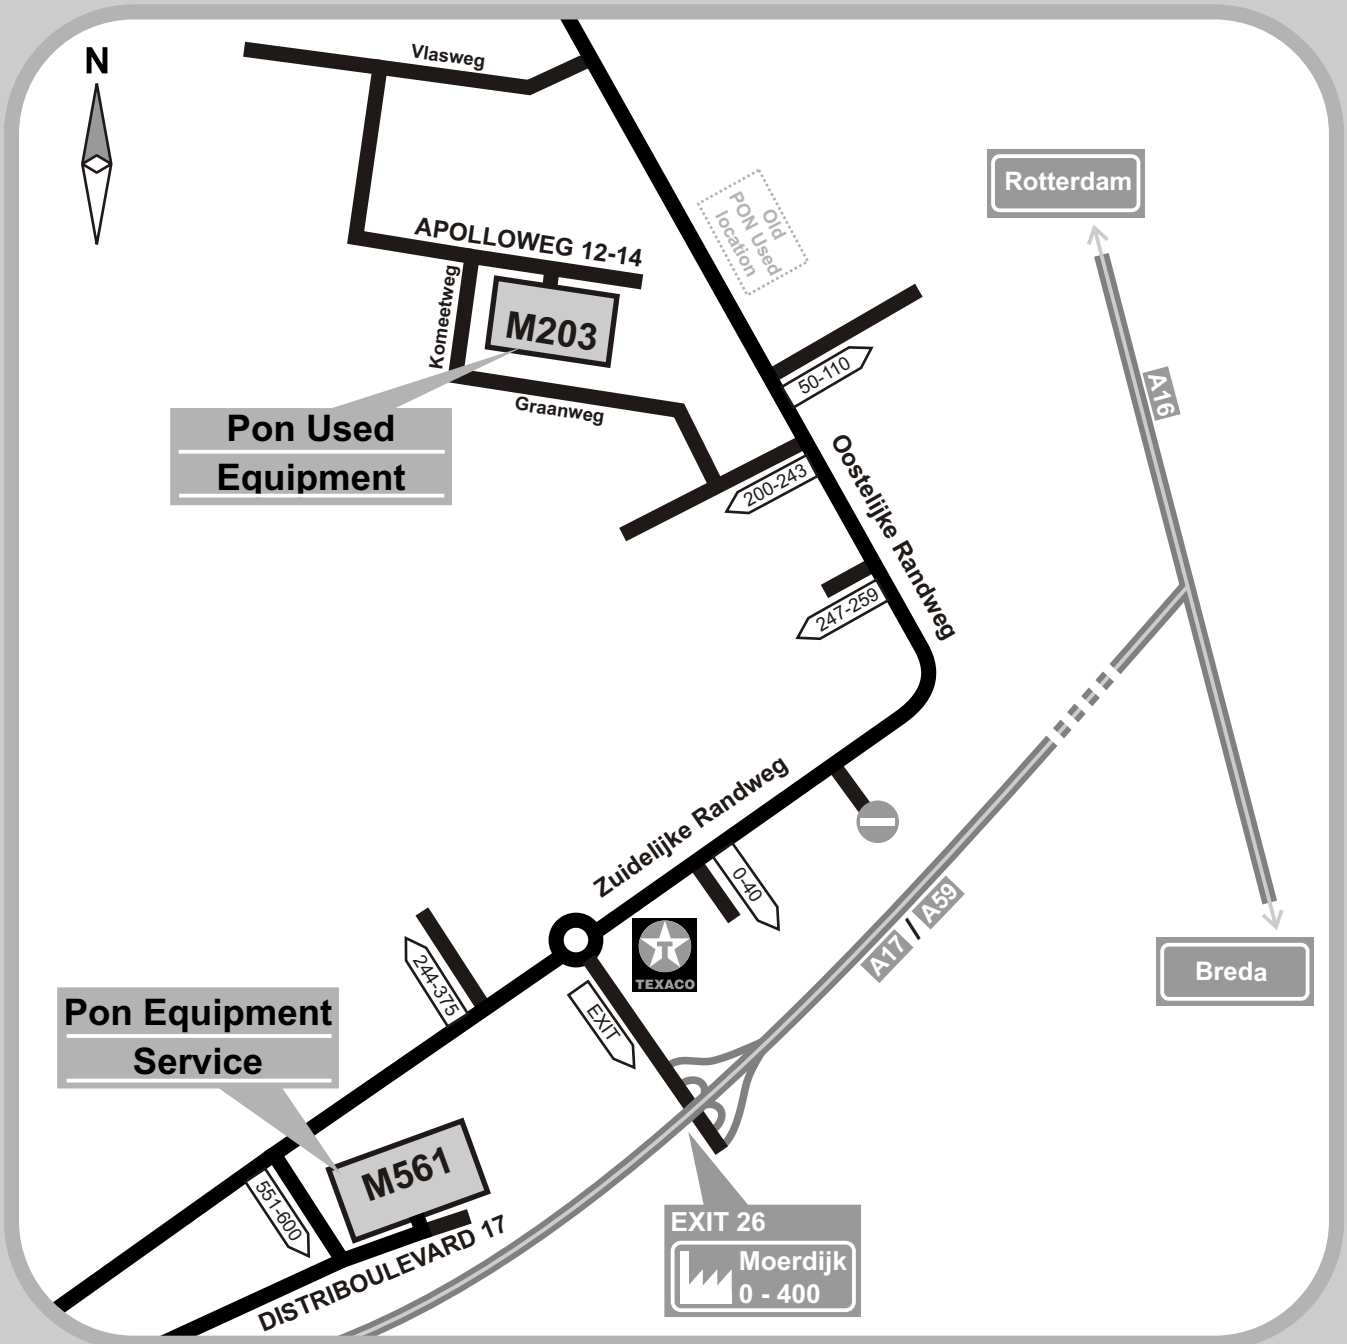

PON

CAT

PON EQUIPMENT SERVICE
M561
Distriboulevard 17
4782 PV Moerdijk
tel: +31 (0)88 73 77 300

PON USED EQUIPMENT
M203
Apolloweg 14-16
4782 SB Moerdijk
tel: +31 (0)168 38 05 08